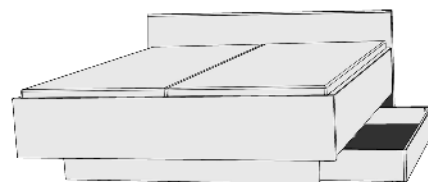

ACHTUNG
Nicht für 90er Breite