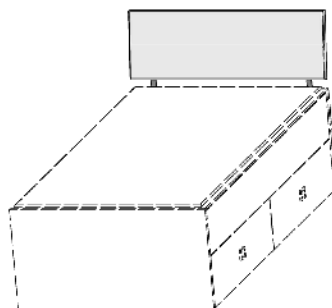

Kopfteilpolster für Kastenbett

Design-Kunstleder wahlweise in 3 Ausführungen,
Rückseite mit Fibertextstoff bespannt

- 08 Havanna
- 25 Weiss
- 39 Anthrazit

Polsterrücken zur Wand ausrichten

für Breite 90 cm	für Breite 100 cm	für Breite 120 cm	für Breite 140 cm