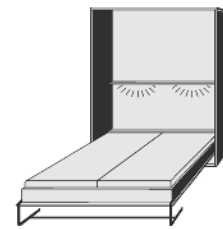

BREITE 173 CM

Belastbarkeit: 240 kg