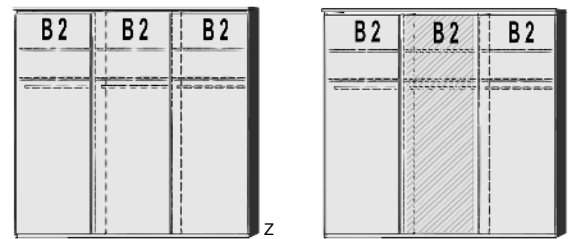

BREITE 215 CM

Schwebetürenschränk
2 Mittelwände
6 Einlegeböden
3 Kleiderstangen

Dämpfer-Set
n u r für 3-türigen
Schwebetürenschränk
Art.-Nr. 6316.00./6316.30..
Kollisions-Dämpfer
und Türdämpfer
dämpfen alle 3 Türen

Einsatz
für Schwebetürenschränk
3 Schubkästen
mit Soft-Stop-Führung
und Griff
SK-Blenden:
1xH13,8cm
2xH20,8cm

Einsatz
für Schwebetürenschränk
3 grifflose Schubkästen
auf Push-Open-
Führungsschienen
SK-Blenden:
1xH13,8cm
2xH20,8cm

Einlegeböden
für Dreh- und Schwebetürenschränke Höhe 211 cm
22 mm stark
Längskanten ummantelt
Tiefe 47 cm

Spiegeltür auch links oder rechts verwendbar		Spiegeltür auch links oder rechts verwendbar		Spiegeltür auch links oder rechts verwendbar	
B 215, H 211, T 64,5	B 50,5, H 59, T 50	B 50,5, H 59, T 50	B 69	B 90	
6316.00 - -	6316.30 - -	6301.0001	6307.00 - -	6309.00 - -	6271.00 - -
					6270.00 - -

- .. 60 Livorno Buche*/Front Hellgrau
- .. 78 Livorno Buche*/Front Lichtweiß

- .. 59 Wildeiche*/Front Hellgrau
- .. 93 Wildeiche*/Front Lichtweiß