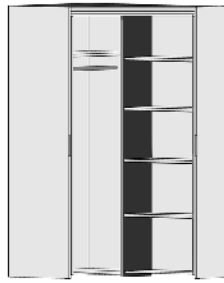

BREITE 135 / 96 CM

ECKSCHRÄNKE
HÖHE 211 CM
BELEUCHTUNG
EINSATZ