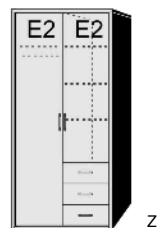

BREITE 96 CM

BREITE 123 CM

DREHTÜRENSCHRÄNKE
HÖHE 211 CM
EINLEGEBODEN

Drehtürenschränk
1 Mittelwand
4 Einlegeböden
1 kurze Kleiderstange
3 Schubkästen

B 96, H 211, T 60

6125.01 ..

Drehtürenschränk
1 kurze rechte Tür mit Spiegel
1 Mittelwand
4 Einlegeböden
1 kurze Kleiderstange
3 Schubkästen