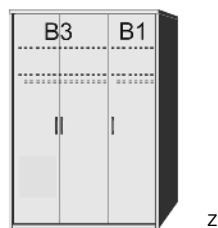

BREITE 144 CM

BREITE 190 CM

Drehtürenschränk
1 Mittelwand
4 Einlegeböden
2 Kleiderstangen

B 144, H 211, T 60

6140.01 ..