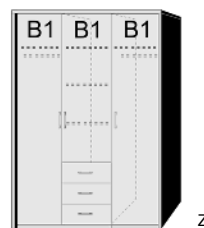

Drehtürenschränk
2 Mittelwände
5 Einlegeböden
2 kurze Kleiderstangen
3 Schubkästen

B 144, H 211, T 60

6145.01 ..