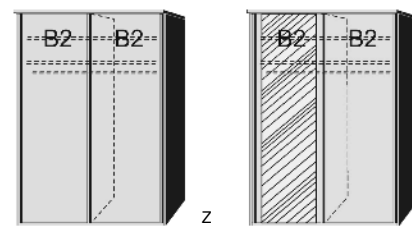

Schwebetürenschränk
1 Mittelwand
4 Einlegeböden
2 Kleiderstangen

BREITE 144 CM

Schwebetürenschränk
1 Mittelwand
4 Einlegeböden
2 Kleiderstangen

BREITE 187 CM

Schwebetürenschränk
1 Mittelwand
4 Einlegeböden
2 Kleiderstangen