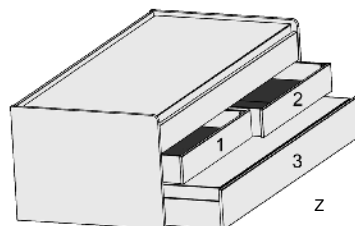

**DUO-LIEGE
DOPPEL-LIEGE**

Höhe der vorderen Bettseite: 59,5cm

Höhe der vorderen Bettseite: 49cm