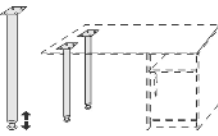

Stützcontainer
1 Nische H 23cm
3 Schubkästen

Stützcontainer
1 Tür, rechts
angeschlagen
1 Nische H 23cm

Abdeckplatte
für freistehende
Stützcontainer

Stützregal
mit losem Boden
Innenmaß:
B 22,6, H 64 cm
für PC- Tower
geeignet

Stützwange
links oder
rechts
verwendbar

Rollcontainer
1 Nische
2 Schubkästen

PC-Bank

Tastaturauszug
auf Kugelschub-
führung

bitte Dekor-Nr.
angeben

Tür auf Wunsch auch
links angeschlagen

B 50,5, H 73, T 64	B 50,5, H 73, T 64	B 50,5, H 73, T 64	B 50,5, T 65	B 27, H 73, T 64	B 17, H 73, T 64	B 40, H 65, T 47	B 50,5, H 14, T 36	B 50,5, T 36
7860.00 - -	7861.00 - -	7862.00 - -	7863.00 - -	7870.00 - -	7871.00 - -	7872.00 - -	7880.00 - -	7881.00 - -

*Dekor-Nr. und Oberflächen

- .. 02 Livorno Buche*
- .. 04 Hellgrau
- .. 05 San Remo Eiche*
- .. 09 Wildeiche*
- .. 11 Artisan Eiche*
- .. 15 Sonoma Eiche*
- .. 25 Lichtweiß
- .. 80 Astkernbuche*

- .. 34 Lichtweiß/ Front Astkernbuche*
- .. 35 Lichtweiß/ Front Hellgrau
- .. 42 Lichtweiß/Front Livorno Buche*
- .. 47 Lichtweiß/Front San Remo Eiche*
- .. 61 Lichtweiß/Front Sonoma Eiche*
- .. 64 Lichtweiß/Front Artisan Eiche*
- .. 94 Lichtweiß/Front Wildeiche*
- .. 75 Hellgrau/Front Livorno Buche*
- .. 79 Hellgrau/Front San Remo Eiche*
- .. 83 Hellgrau/Front Wildeiche*
- .. 84 Hellgrau/Front Sonoma Eiche*
- .. 85 Hellgrau/Front Lichtweiß
- .. 86 Hellgrau/Front Astkernbuche*
- .. 91 Hellgrau/Front Artisan Eiche*

**Arbeitsplattenkürzung auf Wunschmaß in Tiefe und Breite möglich
Mehrpreis pro Arbeitsplatte:**

Beispiel