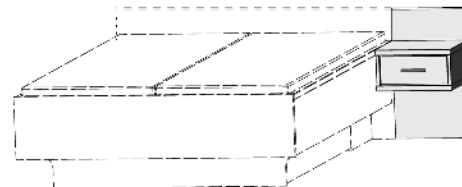

1er Set

2er Set