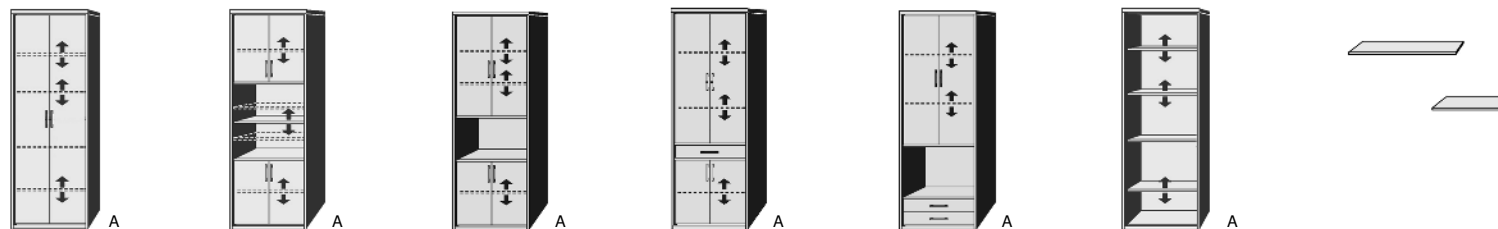

BREITE 75 CM

Element

- 2 Türen
- 1 fester Boden
- 3 verstellbare Böden

Element

- 4 Türen
- 3 verstellbare Böden
- 1 Nische, Gesamthöhe 86,5cm

Element mit Bücherfach

- 4 Türen
- 3 verstellbare Böden
- 1 Nische H 49,5cm

Element

- 4 Türen
- 3 verstellbare Böden
- 1 Schubkasten

Element

- 2 Türen
- 2 verstellbare Böden
- 1 Nische H 42,5cm
- 2 Schubkästen

Regal-Element

- 1 fester Boden
- 3 verstellbare Böden

Einlegeböden

- für Elemente in den Breiten
- 96 cm   75cm

B 75, H 211, T 35,5

7131.00 ..

B 75, H 211, T 35,5

7132.00 ..

B 75, H 211, T 35,5

7133.00 ..

B 75, H 211, T 35,5

7134.00 ..

B 75, H 211, T 35,5

7135.00 ..

B 75, H 211, T 35,5

7136.00 ..

B 91,6

7109.00 ..

B 70,5

7139.00 ..