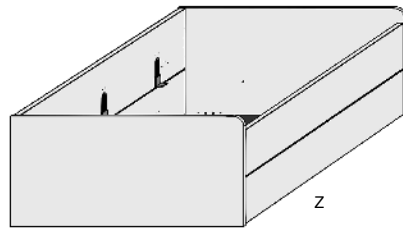

6552.00 ..

6554.00 ..

KASTEN-LIEGEN

Kasten-Liege
Liegefläche 90x200cm

Liegefläche 120x200cm

Kasten-Liege mit Doppelbettfunktion
Liegefläche: 90x200cm

Zusatzliegefläche: 80x190cm
Zusatzbett einfach herauszieh- und hochklappbar
mit 2 integrierten Metallrahmen mit Schichtholz
Maßänderungen sind aufgrund der komplexen Beschlagtechnik nicht möglich