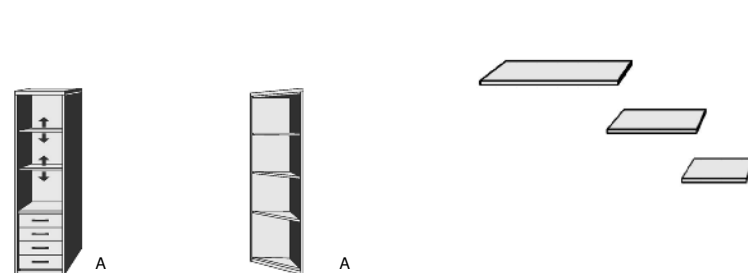

BREITE 35,5/35,5 CM

Element
2 verstellbare Böden
4 Schubkästen

Abschluss-Regal
3 Winkelregalböden links oder rechts verwendbar

Einlegeböden
für Elemente in den Breiten
96 cm 75 cm 50,5 cm

- .. 55 Sonoma Eiche*/Front Lichtweiß
- .. 56 Sonoma Eiche*/Front Hellgrau

- .. 60 Livorno Buche*/Front Hellgrau
- .. 78 Livorno Buche*/Front Lichtweiß

- .. 59 Wildeiche*/Front Hellgrau
- .. 93 Wildeiche*/Front Lichtweiß

B 75, H 161, T 35,5

B 75, H 161, T 35,5

B 50,5, H 161, T 35,5

B 50,5, H 161, T 35,5

B 50,5, H 161, T 35,5

B 35,5, H 161, T 35,5

B 91,6

B 70,5

B 45,8

7311.00--

7313.00--

7323.00--

7321.00--

7320.00--

7335.00--

7109.00--

7139.00--

7198.00--