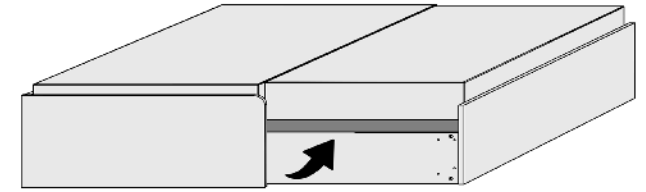

B97 H54,5 L204,5	B127 H54,5 L204,5	B 96/178 H58 L206,5
6545.00 - -	6547.00 - -	6525.00 - -

*Dekor-Nr. und Oberflächen

- .. 02 Livorno Buche*
- .. 04 Hellgrau
- .. 05 San Remo Eiche*
- .. 09 Wildeiche*
- .. 11 Artisan Eiche*
- .. 15 Sonoma Eiche*
- .. 25 Lichtweiß
- .. 80 Astkernbuche*

- .. 34 Lichtweiß/ Front Astkernbuche*
- .. 35 Lichtweiß/ Front Hellgrau
- .. 42 Lichtweiß/Front Livorno Buche*
- .. 47 Lichtweiß/Front San Remo Eiche*
- .. 61 Lichtweiß/Front Sonoma Eiche*
- .. 64 Lichtweiß/Front Artisan Eiche*
- .. 94 Lichtweiß/Front Wildeiche*

- .. 75 Hellgrau/Front Livorno Buche*
- .. 79 Hellgrau/Front San Remo Eiche*
- .. 83 Hellgrau/Front Wildeiche*
- .. 84 Hellgrau/Front Sonoma Eiche*
- .. 85 Hellgrau/Front Lichtweiß
- .. 86 Hellgrau/Front Astkernbuche*
- .. 91 Hellgrau/Front Artisan Eiche*

Maximale Belastbarkeit: 10 kg