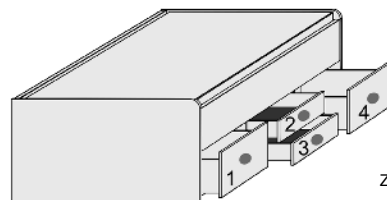

*Dekor-Nr. und Oberflächen

- .. 02 Livorno Buche*
- .. 04 Hellgrau
- .. 05 San Remo Eiche*
- .. 09 Wildeiche*
- .. 11 Artisan Eiche*
- .. 15 Sonoma Eiche*
- .. 25 Lichtweiß
- .. 80 Astkernbuche*

- .. 34 Lichtweiß/ Front Astkernbuche*
- .. 35 Lichtweiß/ Front Hellgrau
- .. 42 Lichtweiß/Front Livorno Buche*
- .. 47 Lichtweiß/Front San Remo Eiche*
- .. 61 Lichtweiß/Front Sonoma Eiche*
- .. 64 Lichtweiß/Front Artisan Eiche*
- .. 94 Lichtweiß/Front Wildeiche*

- .. 75 Hellgrau/Front Livorno Buche*
- .. 79 Hellgrau/Front San Remo Eiche*
- .. 83 Hellgrau/Front Wildeiche*
- .. 84 Hellgrau/Front Sonoma Eiche*
- .. 85 Hellgrau/Front Lichtweiß
- .. 86 Hellgrau/Front Astkernbuche*
- .. 91 Hellgrau/Front Artisan Eiche*

- .. 68 Artisan Eiche*/Front Lichtweiß
- .. 69 Artisan Eiche*/Front Hellgrau

- .. 65 Astkernbuche*/Front Hellgrau
- .. 81 Astkernbuche*/Front Lichtweiß

- .. 43 San Remo Eiche*/Front Hellgrau
- .. 46 San Remo Eiche*/Front Lichtweiß

- .. 55 Sonoma Eiche*/Front Lichtweiß
- .. 56 Sonoma Eiche*/Front Hellgrau

- .. 60 Livorno Buche*/Front Hellgrau
- .. 78 Livorno Buche*/Front Lichtweiß

- .. 59 Wildeiche*/Front Hellgrau
- .. 93 Wildeiche*/Front Lichtweiß

Höhe der vorderen Bettseite: 49cm

Höhe der vorderen Bettseite: 47cm

n u r mit Muschelgriff lieferbar