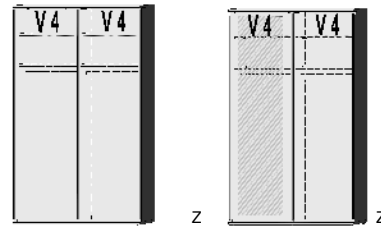

Schwebetürenschränk
1 Mittelwand
4 Einlegeböden
2 Kleiderstangen

BREITE 144 CM

Schwebetürenschränk
1 Mittelwand
4 Einlegeböden
2 Kleiderstangen

BREITE 187 CM

Schwebetürenschränk
1 Mittelwand
4 Einlegeböden
2 Kleiderstangen