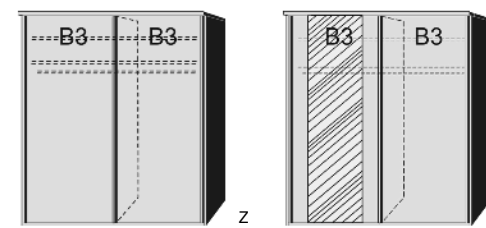

Schwebetürenschränk
1 Mittelwand
4 Einlegeböden
2 Kleiderstangen

BREITE 144 CM

Schwebetürenschränk
1 Mittelwand
4 Einlegeböden
2 Kleiderstangen

BREITE 187 CM

Schwebetürenschränk
1 Mittelwand
4 Einlegeböden
2 Kleiderstangen