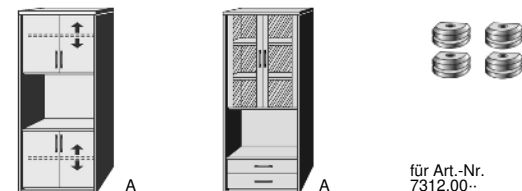

BREITE 75 CM

Element mit Bücherfach
4 Türen
2 verstellbare Böden
1 Nische
H 36cm

Vitrinen-Element
2 Glastüren
2 Glasböden
1 Nische
H 27,5 cm
2 Schubkästen

LED-Glasboden-Beleuchtung
Komplett mit Trafo,
Fußschalter und
4,5m Kabel

3 Beleuchtungen

2 x2 Beleuchtungen

B 96, H 161, T 35,5

B 96, H 161, T 35,5

B 96, H 161, T 35,5

B 75, H 161, T 35,5

B 75, H 161, T 35,5

7295.00--

7296.00--

7305.00--

7306.00--

7189.0001

7310.00--

7312.00--

7319.0001

*Dekor-Nr. und Oberflächen

- .. 02 Livorno Buche*
- .. 04 Hellgrau
- .. 05 San Remo Eiche*
- .. 09 Wildeiche*
- .. 11 Artisan Eiche*
- .. 15 Sonoma Eiche*
- .. 25 Lichtweiß
- .. 80 Astkernbuche*

- .. 34 Lichtweiß/ Front Astkernbuche*
- .. 35 Lichtweiß/ Front Hellgrau
- .. 42 Lichtweiß/Front Livorno Buche*
- .. 47 Lichtweiß/Front San Remo Eiche*
- .. 61 Lichtweiß/Front Sonoma Eiche*
- .. 64 Lichtweiß/Front Artisan Eiche*
- .. 94 Lichtweiß/Front Wildeiche*
- .. 75 Hellgrau/Front Livorno Buche*
- .. 79 Hellgrau/Front San Remo Eiche*
- .. 83 Hellgrau/Front Wildeiche*
- .. 84 Hellgrau/Front Sonoma Eiche*
- .. 85 Hellgrau/Front Lichtweiß
- .. 86 Hellgrau/Front Astkernbuche*
- .. 91 Hellgrau/Front Artisan Eiche*

- .. 68 Artisan Eiche*/Front Lichtweiß
- .. 69 Artisan Eiche*/Front Hellgrau
- .. 65 Astkernbuche*/Front Hellgrau
- .. 81 Astkernbuche*/Front Lichtweiß

- .. 43 San Remo Eiche*/Front Hellgrau
- .. 46 San Remo Eiche*/Front Lichtweiß

- .. 55 Sonoma Eiche*/Front Lichtweiß
- .. 56 Sonoma Eiche*/Front Hellgrau

- .. 60 Livorno Buche*/Front Hellgrau
- .. 78 Livorno Buche*/Front Lichtweiß

- .. 59 Wildeiche*/Front Hellgrau
- .. 93 Wildeiche*/Front Lichtweiß