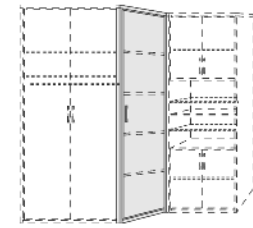

T 35,5 / 60 cm

T 35,5 / 60 cm

T 35,5 / 60 cm

T 60 / 35,5 cm

T 60 / 35,5 cm

T 60 / 35,5 cm

B 44, H 211

B 44, H 211

B 44, H 211

B 44, H 211

B 44, H 211

B 44, H 211

7270.00 - -

7271.00 - -

7272.00 - -

7275.00 - -

7276.00 - -

7277.00 - -