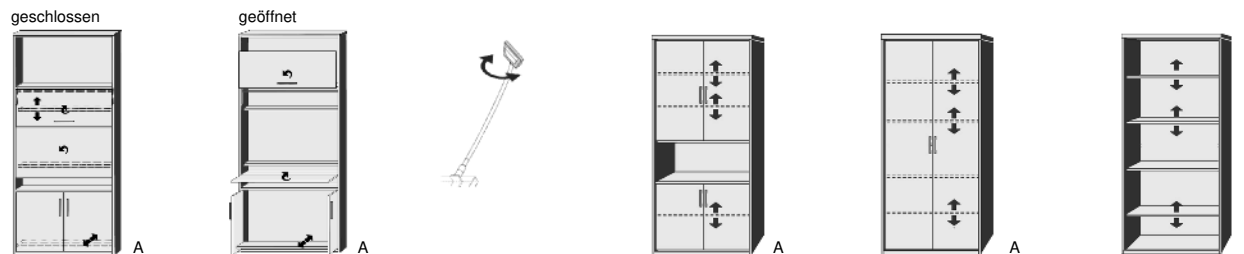

**ELEMENTE
HÖHE 211 CM**

BREITE 96 CM

Sekretär

- 1 Schwenklifttür
- 1 aufklappbare Arbeitsplatte
- 1 fester Boden
- 1 verstellbarer Boden
- 1 Nische H49,5 bis 71,5cm
- 2 Türen
- 1 ausziehbarer Boden

LED-Flexleuchte