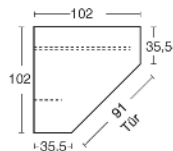

**ECKSCHRÄNKE
HÖHE 211 CM
BELEUCHTUNGEN**

BREITE 102/102 CM

Z

Z

1 Stück

2 Stück

3 Stück

Eckschrank

rechts: 1 großer Boden, 1 Kleiderstange
links: Wäschefacheinteilung
43cm breit mit 4 Böden

Beleuchtung

für Eckschrank 6350
LED-Beleuchtung mit
Bewegungsmelder

LED-Aufbauleuchte

für Kleiderschränke
Auslegerarm mittig
mit 18 LED, 1,5W, 12V, Trafo
4m Kabel mit Fußschalter

2 Türen mit
Spiegel

B 102/ 102, H 211, T 35,5/ 35,5

6350.00 - -

6350.30 - -

6854.0001

B 35,2 H 4

6421.0001

B 35,2 H 4

6422.0001

B 35,2 H 4

6423.0001

*Dekor-Nr. und Oberflächen

- .. 02 Livorno Buche*
- .. 04 Hellgrau
- .. 05 San Remo Eiche*
- .. 09 Wildeiche*
- .. 11 Artisan Eiche*
- .. 15 Sonoma Eiche*
- .. 25 Lichtweiß
- .. 80 Astkernbuche*

- .. 34 Lichtweiß/ Front Astkernbuche*
- .. 35 Lichtweiß/ Front Hellgrau
- .. 42 Lichtweiß/Front Livorno Buche*
- .. 47 Lichtweiß/Front San Remo Eiche*
- .. 61 Lichtweiß/Front Sonoma Eiche*
- .. 64 Lichtweiß/Front Artisan Eiche*
- .. 94 Lichtweiß/Front Wildeiche*

- .. 75 Hellgrau/Front Livorno Buche*
- .. 79 Hellgrau/Front San Remo Eiche*
- .. 83 Hellgrau/Front Wildeiche*
- .. 84 Hellgrau/Front Sonoma Eiche*
- .. 85 Hellgrau/Front Lichtweiß
- .. 86 Hellgrau/Front Astkernbuche*
- .. 91 Hellgrau/Front Artisan Eiche*

- .. 68 Artisan Eiche*/Front Lichtweiß
- .. 69 Artisan Eiche*/Front Hellgrau
- .. 65 Astkernbuche*/Front Hellgrau
- .. 81 Astkernbuche*/Front Lichtweiß

- .. 43 San Remo Eiche*/Front Hellgrau
- .. 46 San Remo Eiche*/Front Lichtweiß

- .. 55 Sonoma Eiche*/Front Lichtweiß
- .. 56 Sonoma Eiche*/Front Hellgrau

- .. 60 Livorno Buche*/Front Hellgrau
- .. 78 Livorno Buche*/Front Lichtweiß

- .. 59 Wildeiche*/Front Hellgrau
- .. 93 Wildeiche*/Front Lichtweiß

BREITE 94/94 CM

Z

Z

BREITE 94/69,5 CM

Z

Z

BREITE 69,5/94 CM

Z

Z

Eckschrank