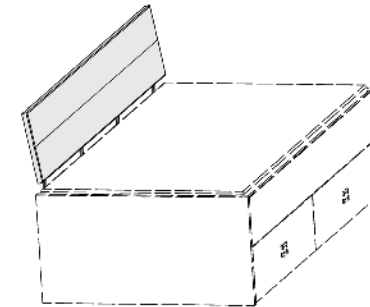

für Breite 90 cm	für Breite 100 cm	für Breite 120 cm	für Breite 140 cm
---------------------	----------------------	----------------------	----------------------

Bettsseitenpolster für Kastenbett
Design-Kunstleder wahlweise in 3 Ausführungen,
Rückseite mit Fibertextoff bespannt