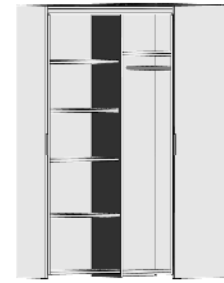

BREITE 135 / 96 CM

ECKSCHRÄNKE
HÖHE 211 CM
BELEUCHTUNG
EINSATZ