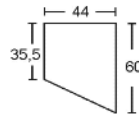

A

Schräg-Element
1 Tür, rechts
angeschlagen
5 feste Böden