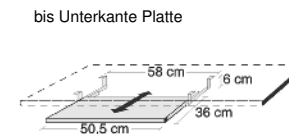

**STÜTZCONTAINER
PC-BANK
TASTATURAUZUG**

BREITE 50,5 CM

BREITE 27 CM

BREITE 17 CM

BREITE 40 CM

BREITE 50,5 CM