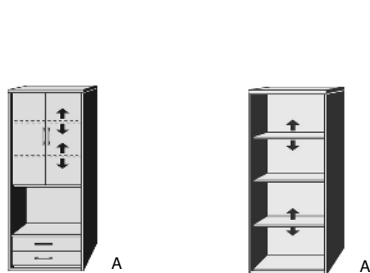

BREITE 75 CM

Element
2 Türen
2 verstellbare Böden
1 Nische
H 27,5 cm
2 Schubkästen