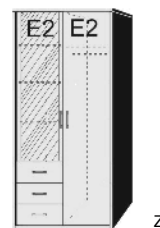

Drehtürenschränk
1 kurze linke Tür mit Spiegel
1 Mittelwand
4 Einlegeböden
1 kurze Kleiderstange
3 Schubkästen

B 96, H 211, T 60

6124.31 ..