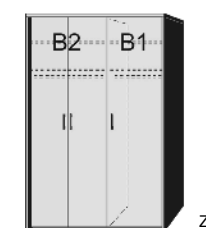

B 96, H 211, T 60

6124.31 ..

Einlegeböden
für Drehtürenschränke
22 mm stark
Längskanten ummantelt
Tiefe 47 cm

B 44,9

7548.00 ..

Drehtürenschränk
1 Mittelwand
4 Einlegeböden
2 Kleiderstangen

B 123, H 211, T 60