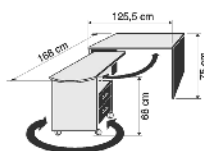

Rollcontainer: A