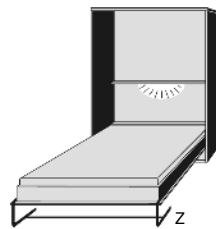

SCHRANKBETTEN

BREITE 103 CM

Belastbarkeit: 120 kg

BREITE 133 CM

Belastbarkeit: 120 kg

BREITE 153 CM

Belastbarkeit: 200 kg

BREITE 173 CM