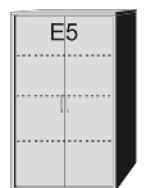

BREITE 96 CM

HÖHE 161 CM

Verblendmaterial

Drehtürenschränk
1 Einlegeboden
1 Kleiderstange

3 Einlegeböden

Abschlussregal
2 Böden
1 Garderobenstange
links oder rechts verwendbar

zusätzlicher Griff
Alle Grifftypen mit 128mm Bohrlochabstand