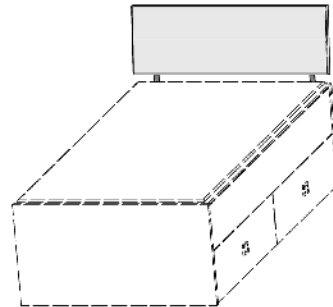

Kopfteilpolster für Kastenbett
Design-Kunstleder wahlweise in 3 Ausführungen,
Rückseite mit Fibertextoff bespannt

08 Havanna
25 Weiss
39 Anthrazit

Polsterrücken zur Wand ausrichten

für Breite 90 cm	für Breite 100 cm	für Breite 120 cm	für Breite 140 cm