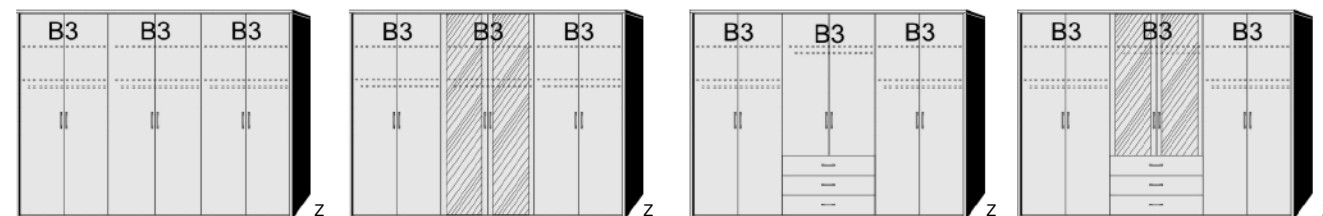

BREITE 281 CM

Drehtürenschränk
2 Mittelwände
6 Einlegeböden
3 Kleiderstangen

Drehtürenschränk
2 mittlere Türen mit Spiegel
2 Mittelwände
6 Einlegeböden
3 Kleiderstangen

Drehtürenschränk
2 Mittelwände
5 Einlegeböden
3 Kleiderstangen
3 Schubkästen

Drehtürenschränk
2 kurze mittlere Türen mit Spiegel
2 Mittelwände
5 Einlegeböden
3 Kleiderstangen
3 Schubkästen

Einlegeböden
für Dreh- und Schwebetürenschränke Höhe 211 cm
22 mm stark
Längskanten ummantelt
Tiefe 47 cm

B 281, H 211, T 60

B 281, H 211, T 60

B 281, H 211, T 60

B 281, H 211, T 60

B 90

B 69

B 44,2

6200.01 ..

6200.31 ..

6205.01 ..

6205.31 ..

6270.00 ..

6271.00 ..

6272.00 ..