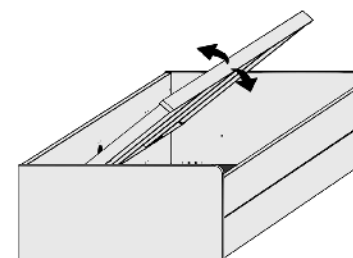

Höhe der vorderen Bettseite: 49cm

Höhe der vorderen Bettseite: 47cm

n u r mit Muschelgriff lieferbar

N u r mit
Bettseitenpolster
möglich
Kopf- und
Fußteilpolster
n i c h t m ö g l i c h

Stauraum-Liege

Matratzenmaß: 90x200 cm