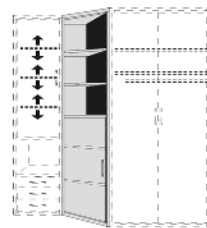

T 35,5 cm

T 35,5 cm

T 35,5 cm

B 28,5, H 211

B 28,5, H 211

B 35,5, H 211

7250.00 - -

7251.00 - -

7265.00 - -

*Dekor-Nr. und Oberflächen

- .. 02 Livorno Buche*
- .. 04 Hellgrau
- .. 05 San Remo Eiche*
- .. 09 Wildeiche*
- .. 11 Artisan Eiche*
- .. 15 Sonoma Eiche*
- .. 25 Lichtweiß
- .. 80 Astkernbuche*

- .. 34 Lichtweiß/ Front Astkernbuche*
- .. 35 Lichtweiß/ Front Hellgrau
- .. 42 Lichtweiß/Front Livorno Buche*
- .. 47 Lichtweiß/Front San Remo Eiche*
- .. 61 Lichtweiß/Front Sonoma Eiche*
- .. 64 Lichtweiß/Front Artisan Eiche*
- .. 94 Lichtweiß/Front Wildeiche*

- .. 75 Hellgrau/Front Livorno Buche*
- .. 79 Hellgrau/Front San Remo Eiche*
- .. 83 Hellgrau/Front Wildeiche*
- .. 84 Hellgrau/Front Sonoma Eiche*
- .. 85 Hellgrau/Front Lichtweiß
- .. 86 Hellgrau/Front Astkernbuche*
- .. 91 Hellgrau/Front Artisan Eiche*

- .. 68 Artisan Eiche*/Front Lichtweiß
- .. 69 Artisan Eiche*/Front Hellgrau
- .. 81 Astkernbuche*/Front Lichtweiß

- .. 43 San Remo Eiche*/Front Hellgrau
- .. 46 San Remo Eiche*/Front Lichtweiß

- .. 55 Sonoma Eiche*/Front Lichtweiß
- .. 56 Sonoma Eiche*/Front Hellgrau

- .. 60 Livorno Buche*/Front Hellgrau
- .. 78 Livorno Buche*/Front Lichtweiß

- .. 59 Wildeiche*/Front Hellgrau
- .. 93 Wildeiche*/Front Lichtweiß

BREITE 44 CM

Kombinationsbeispiel

Kombinationsbeispiel

A

Schräg-Element
1 Tür, links
angeschlagen
5 feste Böden

A

Schräg-Element
1 Tür, links
angeschlagen
4 feste Böden

A

Schräg-Element
5 Fachböden

A

Schräg-Element
1 Tür, rechts
angeschlagen
5 feste Böden

A

Schräg-Element
1 Tür, rechts
angeschlagen
4 feste Böden

A

Schräg-Element
5 feste Böden