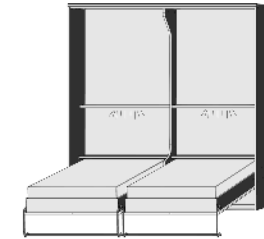

BREITE 193 CM

Belastbarkeit: 240 kg