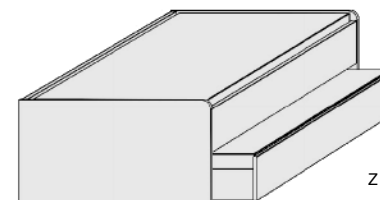

**DUO-LIEGE
DOPPEL-LIEGE**

Höhe der vorderen Bettseite: 59,5cm

Höhe der vorderen Bettseite: 49cm