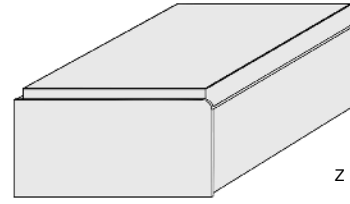

6552.00 ..

6554.00 ..

KASTEN-LIEGEN

Kasten-Liege
Liegefläche 90x200cm

Liegefläche 120x200cm

Kasten-Liege mit Doppelbettfunktion
Liegefläche: 90x200cm

Zusatzliegefläche: 80x190cm
Zusatzbett einfach herauszieh- und hochklappbar
mit 2 integrierten Metallrahmen mit Schichtholz
Maßänderungen sind aufgrund der komplexen Beschlagtechnik nicht möglich