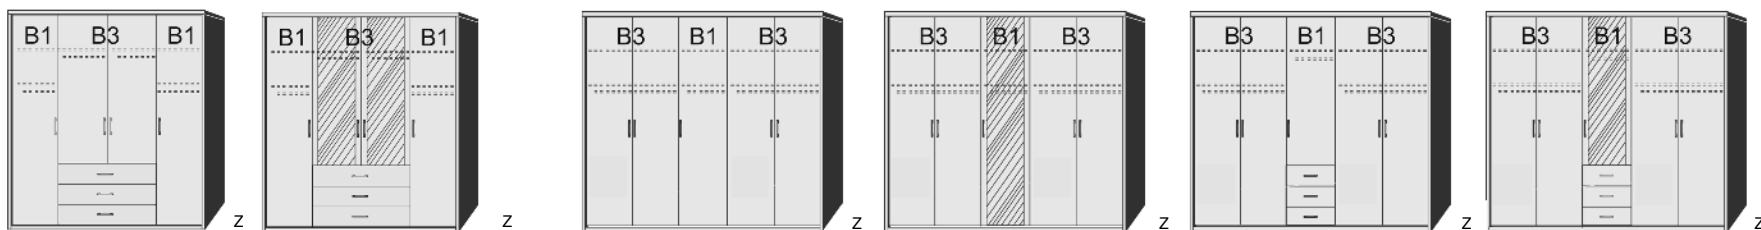

B 190, H 211, T 60

6160.31 ..

BREITE 190 CM

BREITE 235 CM

**DREHTÜRENSCHRÄNKE
HÖHE 211 CM
EINLEGEBODEN**

Drehtürenschränk
2 Mittelwände
5 Einlegeböden
3 Kleiderstangen
3 Schubkästen

Drehtürenschränk
2 kurze mittlere Türen mit Spiegel
2 Mittelwände
5 Einlegeböden
3 Kleiderstangen
3 Schubkästen