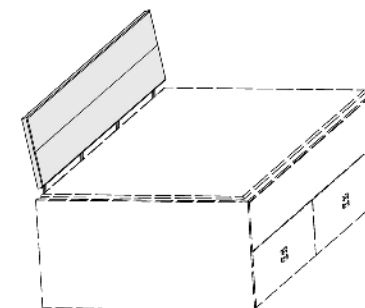

- 08 Havanna
- 25 Weiss
- 39 Anthrazit

Polsterrücken zur Wand ausrichten

für Breite 90 cm	für Breite 100 cm	für Breite 120 cm	für Breite 140 cm
---------------------	----------------------	----------------------	----------------------