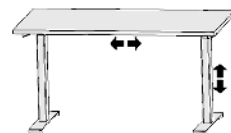

Rollcontainer: A