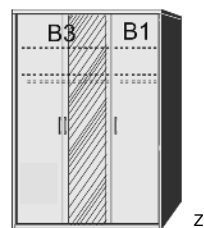

BREITE 144 CM

BREITE 190 CM

Drehtürenschränk
1 Mittelwand
4 Einlegeböden
2 Kleiderstangen

B 144, H 211, T 60

6140.01 ..

Drehtürenschränk
1 mittlere Tür mit Spiegel
1 Mittelwand
4 Einlegeböden
2 Kleiderstangen