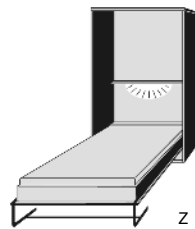

SCHRANKBETTEN

BREITE 103 CM

Belastbarkeit: 120 kg

BREITE 133 CM

Belastbarkeit: 120 kg

BREITE 153 CM

Belastbarkeit: 200 kg

BREITE 173 CM