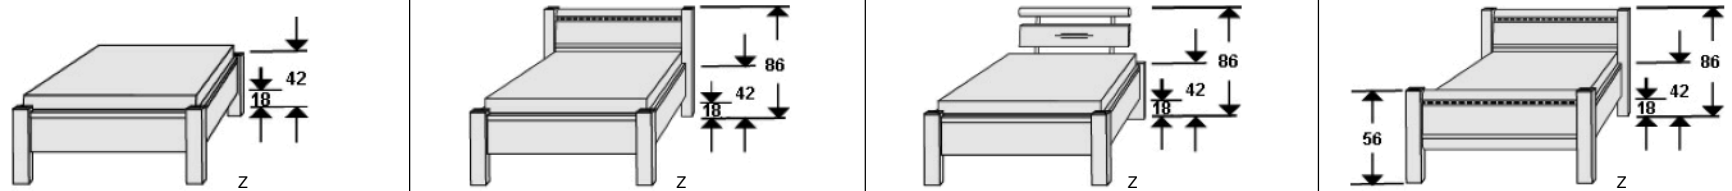

FUTON-BETTEN

Matratze und Lattenrost
nicht im Lieferumfang enthalten

.. 02	Livorno Buche*
.. 04	Hellgrau
.. 05	San Remo Eiche*
.. 09	Wildeiche*
.. 11	Artisan Eiche*
.. 15	Sonoma Eiche*
.. 25	Lichtweiß
.. 80	Astkernbuche*

Alle Futonbetten auch in Komforthöhe 49 cm (Oberkante Bettseiten) lieferbar und als Sonderanfertigung in 190er und 210er Länge

Sonderanfertigung - Mehrpreis pro Änderung:

	Matratzenmaße in cm	Standard					Sonderanfertigung 190er					Sonderanfertigung 210er									
		B	L	H	Art.-Nr.	Preis	B	L	H	Art.-Nr.	Preis	B	L	H	Art.-Nr.	Preis	B	L	H	Art.-Nr.	Preis
90er	90x200	98	208	42/42	6601.00	..	98	208	42/86	6601.24	..	98	215	42/86	6601.22	..	98	208	56/86	6651.24	..
	90x220	98	228	42/42	6602.00	..	98	228	42/86	6602.24	..	98	235	42/86	6602.22	..	98	228	56/86	6652.24	..
100er	100x200	108	208	42/42	6604.00	..	108	208	42/86	6604.24	..	108	215	42/86	6604.22	..	108	208	56/86	6654.24	..
	100x220	108	228	42/42	6605.00	..	108	228	42/86	6605.24	..	108	235	42/86	6605.22	..	108	228	56/86	6655.24	..
120er	120x200	128	208	42/42	6607.00	..	128	208	42/86	6607.24	..	128	215	42/86	6607.22	..	128	208	56/86	6657.24	..
	120x220	128	228	42/42	6608.00	..	128	228	42/86	6608.24	..	128	235	42/86	6608.22	..	128	228	56/86	6658.24	..
140er	140x200	148	208	42/42	6610.00	..	148	208	42/86	6610.24	..	148	215	42/86	6610.22	..	148	208	56/86	6660.24	..
	140x220	148	228	42/42	6611.00	..	148	228	42/86	6611.24	..	148	235	42/86	6611.22	..	148	228	56/86	6661.24	..
160er	160x200	168	208	42/42	6613.00	..	168	208	42/86	6613.24	..	168	215	42/86	6613.22	..	168	208	56/86	6663.24	..
	mit Mittelbalken 160x220	168	228	42/42	6614.00	..	168	228	42/86	6614.24	..	168	235	42/86	6614.22	..	168	228	56/86	6664.24	..
180er	180x200	188	208	42/42	6616.00	..	188	208	42/86	6616.24	..	188	215	42/86	6616.22	..	188	208	56/86	6666.24	..
	mit Mittelbalken 180x220	188	228	42/42	6617.00	..	188	228	42/86	6617.24	..	188	235	42/86	6617.22	..	188	228	56/86	6667.24	..
200er	200x200	208	208	42/42	6619.00	..	208	208	42/86	6619.24	..	208	215	42/86	6619.22	..	208	208	56/86	6669.24	..
	mit Mittelbalken 200x220	208	228	42/42	6620.00	..	208	228	42/86	6620.24	..	208	235	42/86	6620.22	..	208	228	56/86	6670.24	..

*Dekor-Nr. und Oberflächen

.. 02	Livorno Buche*
.. 04	Hellgrau
.. 05	San Remo Eiche*
.. 09	Wildeiche*
.. 11	Artisan Eiche*
.. 15	Sonoma Eiche*
.. 25	Lichtweiß
.. 80	Astkernbuche*
.. 34	Lichtweiß/ Front Astkernbuche*
.. 35	Lichtweiß/ Front Hellgrau
.. 42	Lichtweiß/Front Livorno Buche*
.. 47	Lichtweiß/Front San Remo Eiche*
.. 61	Lichtweiß/Front Sonoma Eiche*
.. 64	Lichtweiß/Front Artisan Eiche*
.. 94	Lichtweiß/Front Wildeiche*
.. 75	Hellgrau/Front Livorno Buche*
.. 79	Hellgrau/Front San Remo Eiche*
.. 83	Hellgrau/Front Wildeiche*
.. 84	Hellgrau/Front Sonoma Eiche*
.. 85	Hellgrau/Front Lichtweiß
.. 86	Hellgrau/Front Astkernbuche*
.. 91	Hellgrau/Front Artisan Eiche*
.. 68	Artisan Eiche*/Front Lichtweiß
.. 69	Artisan Eiche*/Front Hellgrau
.. 65	Astkernbuche*/Front Hellgrau
.. 81	Astkernbuche*/Front Lichtweiß
.. 43	San Remo Eiche*/Front Hellgrau
.. 46	San Remo Eiche*/Front Lichtweiß
.. 55	Sonoma Eiche*/Front Lichtweiß
.. 56	Sonoma Eiche*/Front Hellgrau
.. 60	Livorno Buche*/Front Hellgrau
.. 78	Livorno Buche*/Front Lichtweiß
.. 59	Wildeiche*/Front Hellgrau
.. 93	Wildeiche*/Front Lichtweiß