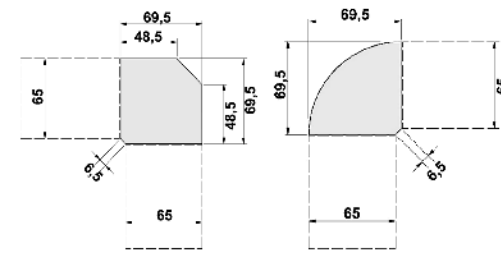

Stützcontainer
1 Nische H 23cm
3 Schubkästen

Stützcontainer
1 Tür, rechts
angeschlagen
1 Nische H 23cm

Abdeckplatte
für freistehende
Stützcontainer

Stützregal
mit losem Boden
Innenmaß:
B 22,6, H 64 cm
für PC- Tower
geeignet

Stützwange
links oder
rechts
verwendbar

Rollcontainer
1 Nische
2 Schubkästen

PC-Bank

Tastaturauszug
auf Kugelschub-
führung

bitte Dekor-Nr.
angeben

Tür auf Wunsch auch
links angeschlagen

B 50,5, H 73, T 64	B 50,5, H 73, T 64	B 50,5, H 73, T 64	B 50,5, T 65	B 27, H 73, T 64	B 17, H 73, T 64	B 40, H 65, T 47	B 50,5, H 14, T 36	B 50,5, T 36
7860.00 - -	7861.00 - -	7862.00 - -	7863.00 - -	7870.00 - -	7871.00 - -	7872.00 - -	7880.00 - -	7881.00 - -

*Dekor-Nr. und Oberflächen

- .. 02 Livorno Buche*
- .. 04 Hellgrau
- .. 05 San Remo Eiche*
- .. 09 Wildeiche*
- .. 11 Artisan Eiche*
- .. 15 Sonoma Eiche*
- .. 25 Lichtweiß
- .. 80 Astkernbuche*

- .. 34 Lichtweiß/ Front Astkernbuche*
- .. 35 Lichtweiß/ Front Hellgrau
- .. 42 Lichtweiß/Front Livorno Buche*
- .. 47 Lichtweiß/Front San Remo Eiche*
- .. 61 Lichtweiß/Front Sonoma Eiche*
- .. 64 Lichtweiß/Front Artisan Eiche*
- .. 94 Lichtweiß/Front Wildeiche*
- .. 75 Hellgrau/Front Livorno Buche*
- .. 79 Hellgrau/Front San Remo Eiche*
- .. 83 Hellgrau/Front Wildeiche*
- .. 84 Hellgrau/Front Sonoma Eiche*
- .. 85 Hellgrau/Front Lichtweiß
- .. 86 Hellgrau/Front Astkernbuche*
- .. 91 Hellgrau/Front Artisan Eiche*

**Arbeitsplattenkürzung auf Wunschmaß in Tiefe und Breite möglich
Mehrpreis pro Arbeitsplatte:**

Beispiel

.. 68 Artisan Eiche*/Front Lichtweiß	Stützfuß Silberfarbig für alle Arbeitsplatten Ø 65 mm höhenverstellbar von 72 bis 75 cm	Arbeitsplatte T 65	Arbeitsplatte T 80	Arbeitsplatte T70,5/80 Rundung rechts oder links verwendbar	Arbeitsplatte 1 abgeschrägte Ecke 4 Verbindungsglaschen	Arbeitsplatte abgerundet 4 Verbindungsglaschen			
.. 69 Artisan Eiche*/Front Hellgrau									
.. 65 Astkernbuche*/Front Hellgrau									
.. 81 Astkernbuche*/Front Lichtweiß									
.. 43 San Remo Eiche*/Front Hellgrau									
.. 46 San Remo Eiche*/Front Lichtweiß									
.. 55 Sonoma Eiche*/Front Lichtweiß		B125,5, T65	B150, T65	B150, T80	B176, T80	B200,5, T80	B150, T70,5/80	B 69,5 T 69,5	B 69,5 T 69,5
.. 56 Sonoma Eiche*/Front Hellgrau	7895.0001	7900.00 - -	7901.00 - -	7910.00 - -	7911.00 - -	7912.00 - -	7920.00 - -	7947.00 - -	7948.00 - -

- .. 60 Livorno Buche*/Front Hellgrau
- .. 78 Livorno Buche*/Front Lichtweiß
- .. 59 Wildeiche*/Front Hellgrau
- .. 93 Wildeiche*/Front Lichtweiß

*Die Oberflächen-Dekore sind furniergetreue Nachbildungen.

B= Breite, H= Höhe, T= Tiefe in cm

Z=zerlegt, A=aufgebaut

Kleine Abweichungen vorbehalten! 32