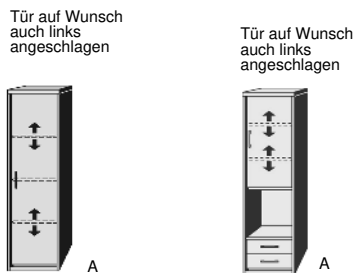

BREITE 75 CM

Element
2 Türen
2 verstellbare Böden
1 Nische
H 27,5 cm
2 Schubkästen

BREITE 50,5 CM

Element
1 Tür, rechts angeschl.
1 fester Boden
2 verstellbare Böden

Tür auf Wunsch auch links angeschlagen