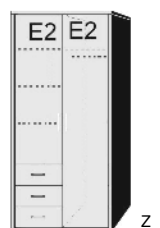

Drehtürenschränk
1 Mittelwand
4 Einlegeböden
1 kurze Kleiderstange
3 Schubkästen

B 96, H 211, T 60

6124.01 ..