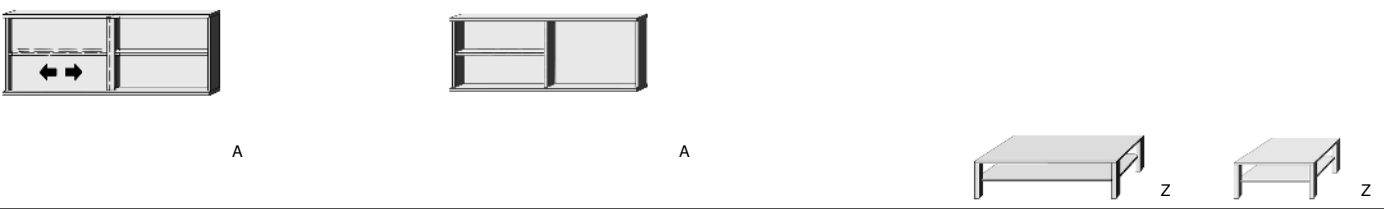

Hänge-Regal mit Schiebefront 1 Mittelwand 2 Fachböden	Hänge-Regal 1 Mittelwand 1 Fachboden	Couchtisch	Couchtisch

.. 68 Artisan Eiche*/Front Lichtweiß	B 96, H 40, T 23	B 96, H 40, T 23	B 115, H 48, T 58	B 58, H 48, T 58
.. 69 Artisan Eiche*/Front Hellgrau	7726.00 ..	7725.00 ..	6402.00 ..	6403.00 ..

- .. 60 Livorno Buche*/Front Hellgrau
- .. 78 Livorno Buche*/Front Lichtweiß
- .. 59 Wildeiche*/Front Hellgrau
- .. 93 Wildeiche*/Front Lichtweiß