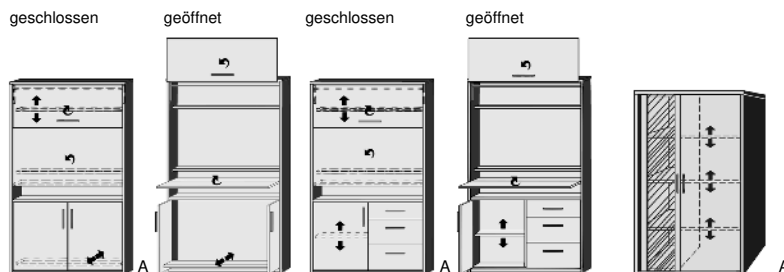

ELEMENTE
HÖHE 161 CM

BREITE 96 CM

Sekretär
1 Schwenklifttür
1 aufklappbare Arbeitsplatte
1 fester Boden
1 verstellbarer Boden
1 Nische H49,5 bis 71,5cm
2 Türen
1 ausziehbarer Boden

Sekretär
1 Schwenklifttür
1 aufklappbare Arbeitsplatte
1 fester, 1 verstellbarer Boden
1 Nische H49,5 bis 71,5cm
1 Tür
3 Schubk.(SK),
SK-Blenden:
H13,8, 2xH20,8cm

Element
1 Glastür links
1 Holztür rechts
1 Mittelwand
3 Glasböden
3 Holzböden

1 Glastür rechts
1 Holztür links
1 Mittelwand
3 Glasböden
3 Holzböden

für Art.-Nr.
7305.00- / 7306.00-