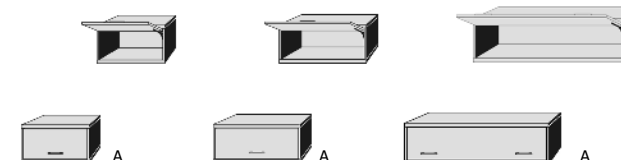

BREITE BIS 75 CM

BREITE 50,5 CM

BREITE 75 CM

BREITE 96 CM

BREITE 145 CM

Tür auf Wunsch
auch links angeschlagen

für Art.Nr. 7662.00..

**Ausgleichs-
Hängeschrank**