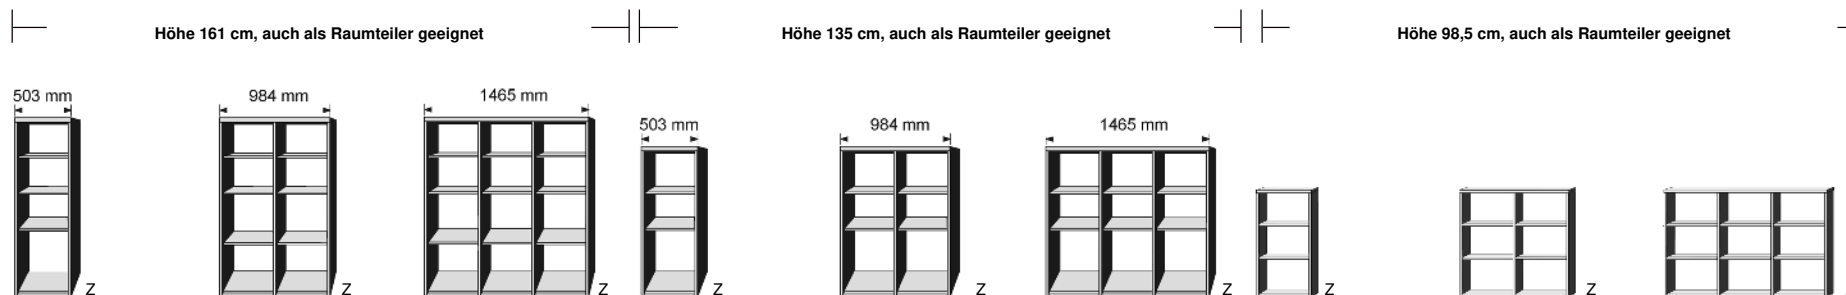

**REGALE
BIBLIOTHEKEN**

incl. Beschlag für
Wandbefestigung

*Dekor-Nr. und Oberflächen

	Höhe 161 cm, auch als Raumteiler geeignet			Höhe 135 cm, auch als Raumteiler geeignet			Höhe 98,5 cm, auch als Raumteiler geeignet		
	3 Böden	6 Böden 1 Mittelwand	9 Böden 2 Mittelwände	2 Böden	4 Böden 1 Mittelwand	6 Böden 2 Mittelwände	2 Böden	4 Böden 1 Mittelwand	6 Böden 2 Mittelwände
	Elementseiten mit Rasterbohrungen 32mm	Elementseiten mit Rasterbohrungen 32mm	Elementseiten mit Rasterbohrungen 32mm	Elementseiten mit Rasterbohrungen 32mm	Elementseiten mit Rasterbohrungen 32mm	Elementseiten mit Rasterbohrungen 32mm	Elementseiten mit Rasterbohrungen 32mm	Elementseiten mit Rasterbohrungen 32mm	Elementseiten mit Rasterbohrungen 32mm
	ohne Rückwand	ohne Rückwand	ohne Rückwand	ohne Rückwand	ohne Rückwand	ohne Rückwand	ohne Rückwand	ohne Rückwand	ohne Rückwand
.. 02 Livorno Buche*	B50,3, H161, T35,5	B98,4, H161, T35,5	B146,5, H161, T35,5	B50,3, H135, T35,5	B98,4, H135, T35,5	B146,5, H135, T35,5	B50,3, H98,5 T35,5	B98,4, H98,5 T35,5	B146,5, H98,5 T35,5
.. 04 Hellgrau									
.. 05 San Remo Eiche*									
.. 09 Wildeiche*									
.. 11 Artisan Eiche*									
.. 15 Sonoma Eiche*									
.. 25 Lichtweiß									
.. 80 Astkernbuche*	7239.00 ..	7240.00 ..	7241.00 ..	7245.00 ..	7246.00 ..	7247.00 ..	7220.00 ..	7221.00 ..	7222.00 ..