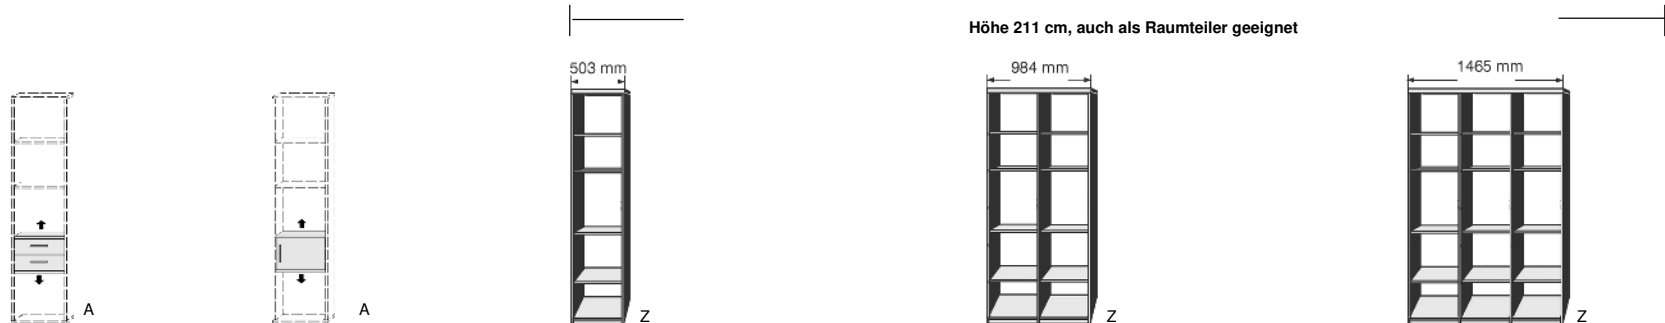

**SCHUBKASTEN-EINSATZ
TÜR-EINSATZ
REGALE
BIBLIOTHEKEN**

incl. Beschlag für
Wandbefestigung

*Dekor-Nr. und Oberflächen

	Höhe 211 cm, auch als Raumteiler geeignet		Höhe 211 cm, auch als Raumteiler geeignet		Höhe 211 cm, auch als Raumteiler geeignet	
	Schubkasten-Einsatz 2 Schubkästen 1 Rückwand	Tür-Einsatz 1 Tür, rechts angeschlagen 1 Rückwand	4 Böden	8 Böden 1 Mittelwand	12 Böden 2 Mittelwände	
			Elementseiten mit Rasterbohrungen 32mm	Elementseiten mit Rasterbohrungen 32mm	Elementseiten mit Rasterbohrungen 32mm	
	Griff-Nr. angeben	Tür auf Wunsch auch links angeschlagen	ohne Rückwand	ohne Rückwand	ohne Rückwand	
.. 02 Livorno Buche*	B46, H33, T34	B46, H33, T34	B 50,3, H 211, T 35,5	B 98,4, H 211, T 35,5	B 146,5, H 211, T 35,5	
.. 04 Hellgrau						
.. 05 San Remo Eiche*						
.. 09 Wildeiche*						
.. 11 ArtisanEiche*						
.. 15 Sonoma Eiche*						
.. 25 Lichtweiß						
.. 80 Astkernbuche*	5800.00 ..	5801.00 ..	7231.00 ..	7232.00 ..	7233.00 ..