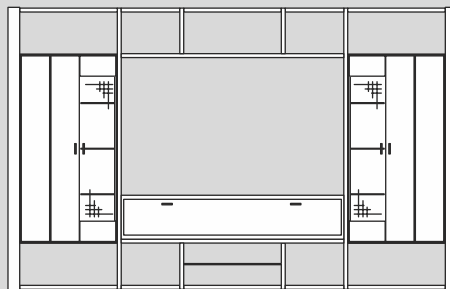

ARUBA

1998W21

1998W22

1998W23

Type	Breite	Höhe	Tiefe
10 EN	55	198	38
11 EN	55	198	38
17 MEN	162	53	44
18 MEN	210	53	44
20 MEN	79	198	38
21 MEN	79	198	38
30 MEN	162	81	44
31 MEN	210	81	44
33 MEN	162	109	44
34 MEN	162	119	44
42 EN	79	144	38
43 EN	79	144	38
50 MEN	9	217	24
51 MEN	30	217	24
52 EN	75	3	24
53 EN	45	3	24
54 EN	75	145	35
55 EN	75	145	35
56 EN	171	74	44
57 EN	45	38	35
58 EN	75	38	35
59 EN	171	39	24
60 MEN	80	43	100
61 MEN	55	60	38
70 EN	79	112	38
71 EN	79	112	38
72 EN	162	64	38
73 EN	210	51	38
74 EN	150	29	22
1998W21	345	217	24
1998W22	345	217	24
1998W23	345	217	24