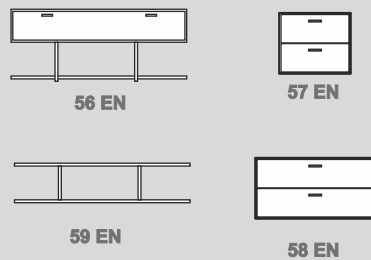

ARUBA

1998W21

1998W22

1998W23

Type	Breite	Höhe	Tiefe
10 EN	55	198	38
11 EN	55	198	38
17 MEN	162	53	44
18 MEN	210	53	44
20 MEN	79	198	38
21 MEN	79	198	38
30 MEN	162	81	44
31 MEN	210	81	44
33 MEN	162	109	44
34 MEN	162	119	44
42 EN	79	144	38
43 EN	79	144	38
50 MEN	9	217	24
51 MEN	30	217	24
52 EN	75	3	24
53 EN	45	3	24
54 EN	75	145	35
55 EN	75	145	35
56 EN	171	74	44
57 EN	45	38	35
58 EN	75	38	35
59 EN	171	39	24
60 MEN	80	43	100
61 MEN	55	60	38
70 EN	79	112	38
71 EN	79	112	38
72 EN	162	64	38
73 EN	210	51	38
74 EN	150	29	22
1998W21	345	217	24
1998W22	345	217	24
1998W23	345	217	24