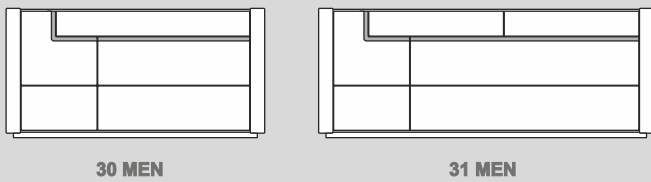

ARUBA

1998W21

1998W22

1998W23

Type	Breite	Höhe	Tiefe
10 EN	55	198	38
11 EN	55	198	38
17 MEN	162	53	44
18 MEN	210	53	44
20 MEN	79	198	38
21 MEN	79	198	38
30 MEN	162	81	44
31 MEN	210	81	44
33 MEN	162	109	44
34 MEN	162	119	44
42 EN	79	144	38
43 EN	79	144	38
50 MEN	9	217	24
51 MEN	30	217	24
52 EN	75	3	24
53 EN	45	3	24
54 EN	75	145	35
55 EN	75	145	35
56 EN	171	74	44
57 EN	45	38	35
58 EN	75	38	35
59 EN	171	39	24
60 MEN	80	43	100
61 MEN	55	60	38
70 EN	79	112	38
71 EN	79	112	38
72 EN	162	64	38
73 EN	210	51	38
74 EN	150	29	22
1998W21	345	217	24
1998W22	345	217	24
1998W23	345	217	24