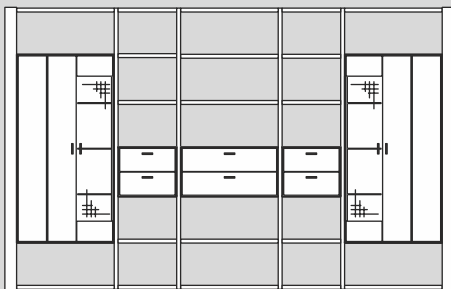

ARUBA

1998W21

1998W22

1998W23

Type	Breite	Höhe	Tiefe
10 EN	55	198	38
11 EN	55	198	38
17 MEN	162	53	44
18 MEN	210	53	44
20 MEN	79	198	38
21 MEN	79	198	38
30 MEN	162	81	44
31 MEN	210	81	44
33 MEN	162	109	44
34 MEN	162	119	44
42 EN	79	144	38
43 EN	79	144	38
50 MEN	9	217	24
51 MEN	30	217	24
52 EN	75	3	24
53 EN	45	3	24
54 EN	75	145	35
55 EN	75	145	35
56 EN	171	74	44
57 EN	45	38	35
58 EN	75	38	35
59 EN	171	39	24
60 MEN	80	43	100
61 MEN	55	60	38
70 EN	79	112	38
71 EN	79	112	38
72 EN	162	64	38
73 EN	210	51	38
74 EN	150	29	22
1998W21	345	217	24
1998W22	345	217	24
1998W23	345	217	24