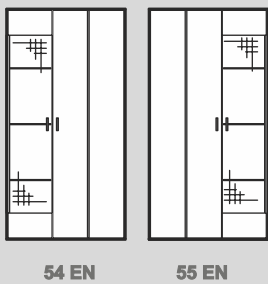

ARUBA

1998W21

1998W22

1998W23

Type	Breite	Höhe	Tiefe
10 EN	55	198	38
11 EN	55	198	38
17 MEN	162	53	44
18 MEN	210	53	44
20 MEN	79	198	38
21 MEN	79	198	38
30 MEN	162	81	44
31 MEN	210	81	44
33 MEN	162	109	44
34 MEN	162	119	44
42 EN	79	144	38
43 EN	79	144	38
50 MEN	9	217	24
51 MEN	30	217	24
52 EN	75	3	24
53 EN	45	3	24
54 EN	75	145	35
55 EN	75	145	35
56 EN	171	74	44
57 EN	45	38	35
58 EN	75	38	35
59 EN	171	39	24
60 MEN	80	43	100
61 MEN	55	60	38
70 EN	79	112	38
71 EN	79	112	38
72 EN	162	64	38
73 EN	210	51	38
74 EN	150	29	22
1998W21	345	217	24
1998W22	345	217	24
1998W23	345	217	24