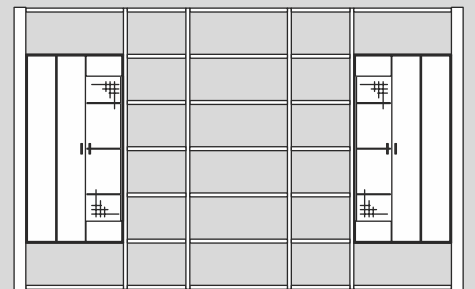

ARUBA

1998W21

1998W22

1998W23

Type	Breite	Höhe	Tiefe
10 EN	55	198	38
11 EN	55	198	38
17 MEN	162	53	44
18 MEN	210	53	44
20 MEN	79	198	38
21 MEN	79	198	38
30 MEN	162	81	44
31 MEN	210	81	44
33 MEN	162	109	44
34 MEN	162	119	44
42 EN	79	144	38
43 EN	79	144	38
50 MEN	9	217	24
51 MEN	30	217	24
52 EN	75	3	24
53 EN	45	3	24
54 EN	75	145	35
55 EN	75	145	35
56 EN	171	74	44
57 EN	45	38	35
58 EN	75	38	35
59 EN	171	39	24
60 MEN	80	43	100
61 MEN	55	60	38
70 EN	79	112	38
71 EN	79	112	38
72 EN	162	64	38
73 EN	210	51	38
74 EN	150	29	22
1998W21	345	217	24
1998W22	345	217	24
1998W23	345	217	24