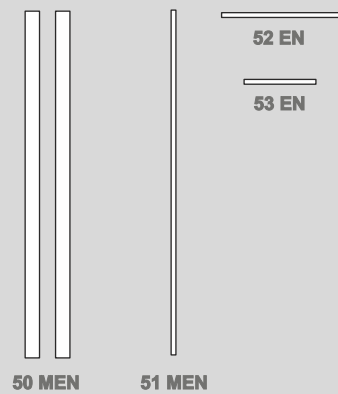

1998W23

EICHE NATUR