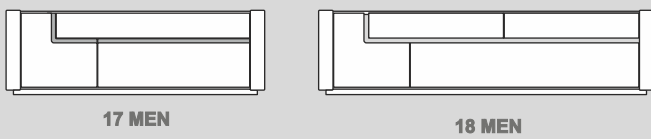

ARUBA

1998W21

1998W22

1998W23

Type	Breite	Höhe	Tiefe
10 EN	55	198	38
11 EN	55	198	38
17 MEN	162	53	44
18 MEN	210	53	44
20 MEN	79	198	38
21 MEN	79	198	38
30 MEN	162	81	44
31 MEN	210	81	44
33 MEN	162	109	44
34 MEN	162	119	44
42 EN	79	144	38
43 EN	79	144	38
50 MEN	9	217	24
51 MEN	30	217	24
52 EN	75	3	24
53 EN	45	3	24
54 EN	75	145	35
55 EN	75	145	35
56 EN	171	74	44
57 EN	45	38	35
58 EN	75	38	35
59 EN	171	39	24
60 MEN	80	43	100
61 MEN	55	60	38
70 EN	79	112	38
71 EN	79	112	38
72 EN	162	64	38
73 EN	210	51	38
74 EN	150	29	22
1998W21	345	217	24
1998W22	345	217	24
1998W23	345	217	24