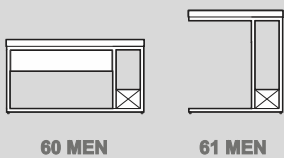

ARUBA

1998W21

1998W22

1998W23

Type	Breite	Höhe	Tiefe
10 EN	55	198	38
11 EN	55	198	38
17 MEN	162	53	44
18 MEN	210	53	44
20 MEN	79	198	38
21 MEN	79	198	38
30 MEN	162	81	44
31 MEN	210	81	44
33 MEN	162	109	44
34 MEN	162	119	44
42 EN	79	144	38
43 EN	79	144	38
50 MEN	9	217	24
51 MEN	30	217	24
52 EN	75	3	24
53 EN	45	3	24
54 EN	75	145	35
55 EN	75	145	35
56 EN	171	74	44
57 EN	45	38	35
58 EN	75	38	35
59 EN	171	39	24
60 MEN	80	43	100
61 MEN	55	60	38
70 EN	79	112	38
71 EN	79	112	38
72 EN	162	64	38
73 EN	210	51	38
74 EN	150	29	22
1998W21	345	217	24
1998W22	345	217	24
1998W23	345	217	24