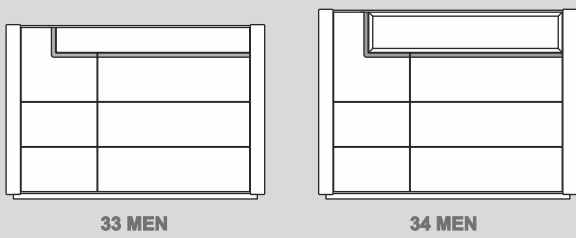

ARUBA

1998W21

1998W22

1998W23

Type	Breite	Höhe	Tiefe
10 EN	55	198	38
11 EN	55	198	38
17 MEN	162	53	44
18 MEN	210	53	44
20 MEN	79	198	38
21 MEN	79	198	38
30 MEN	162	81	44
31 MEN	210	81	44
33 MEN	162	109	44
34 MEN	162	119	44
42 EN	79	144	38
43 EN	79	144	38
50 MEN	9	217	24
51 MEN	30	217	24
52 EN	75	3	24
53 EN	45	3	24
54 EN	75	145	35
55 EN	75	145	35
56 EN	171	74	44
57 EN	45	38	35
58 EN	75	38	35
59 EN	171	39	24
60 MEN	80	43	100
61 MEN	55	60	38
70 EN	79	112	38
71 EN	79	112	38
72 EN	162	64	38
73 EN	210	51	38
74 EN	150	29	22
1998W21	345	217	24
1998W22	345	217	24
1998W23	345	217	24